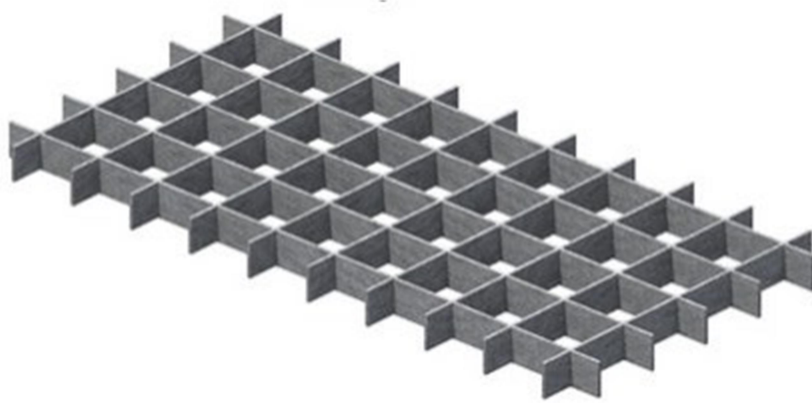

BARS

Baffles isométricos de Pet

Descripción

Las nubes de la **Serie Isométrica** ofrecen soluciones acústicas mediante la creación de conjuntos de nubes modulares colgantes del techo, únicas y lista, para ser suspendidas. Estos módulos son fáciles de ensamblar e instalar. Las nubes acústicas **Bars** agregarán dramatismo a su espacio y, al mismo tiempo, mejorarán el confort acústico del espacio al utilizar las potentes propiedades absorbentes de sus lamas.

Las nubes **Bars** ofrecen soluciones acústicas a medida con lamas de Pet diseñadas y recortadas inteligentemente. Mediante demanda, las podemos fabricar personalizadas.

Las nubes **Bars** son ideales para restaurantes, cafeterías, call centers, oficinas, bibliotecas, iglesias, salas de reuniones, centros educativos y otros grandes espacios.