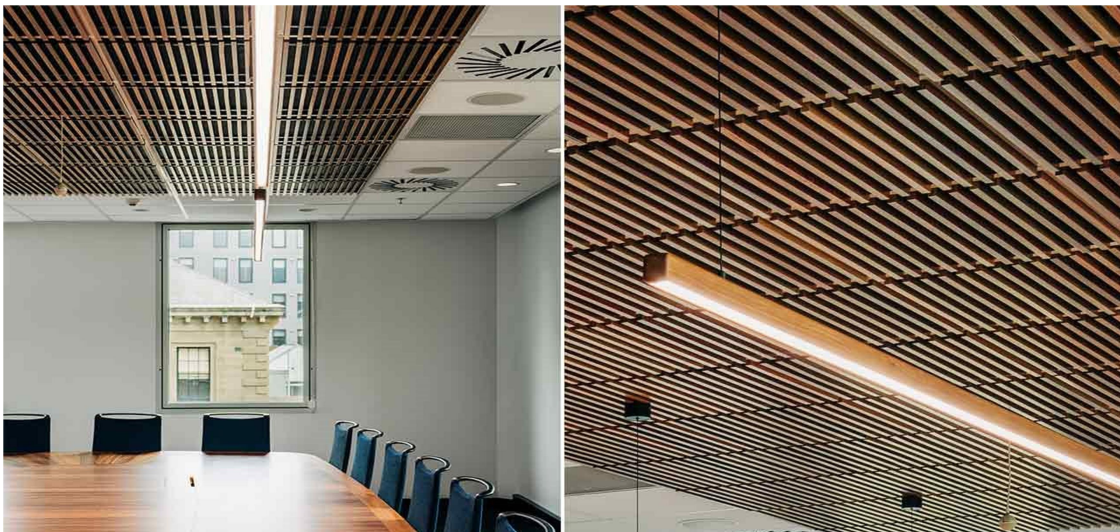

Descripción

Los conjuntos **Citrus** son elementos acústicos modulares para techos y pared, combinando una excelente absorción del sonido con una estética elegante, disponibles en dos formatos de perfiles en U, fijados a un panel listos para ser instalados sobre perfilaría vista usada o nueva. Conjunto íntegramente de Pet.

Los conjuntos acústicos **Citrus** son un sistema de techos registrables que combinan la facilidad de la instalación. Su bajo peso permite el acceso al plenum ajustándose a los sistemas de perfilaría convencionales. Una vez instalados, los paneles simulan un enrejado longitudinal del techo dando la apariencia de un sistema de techo lineal continuo.

Los techos acústicos **Citrus** son decorativos, absorbentes y transforman con sencillez y rapidez cualquier espacio en un aspecto marcadamente lineal o multidireccional.