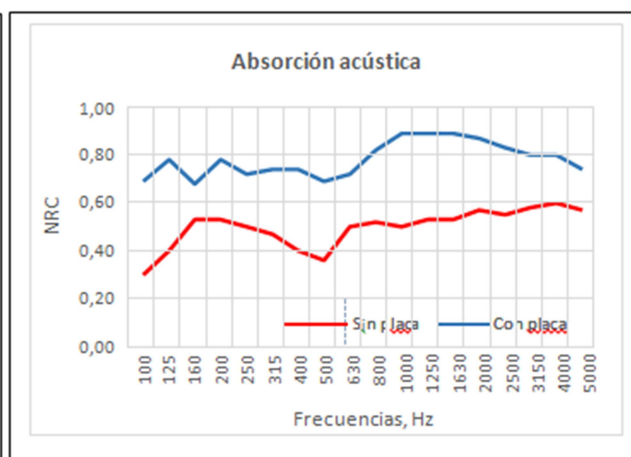

Los techos acústicos **Citrus** son decorativos, absorbentes y transforman con sencillez y rapidez cualquier espacio en un aspecto marcadamente lineal o multidireccional.

Especificaciones

- Naturaleza PET (60 % reciclado, resto no reciclado).
- Diseño perfiles U
- Unidades perfiles 8 ó 10 por conjunto
- Medidas perfiles 35 x 60 mm.
- Suspensión perfiles Placa de Pet.
- Dimensiones conjuntos 595 x 595 mm.
- 595 x 1195 mm.
- Reacción al fuego Bs2 d0.
- Medioambiente 100 % reciclable.
- Presentación Citrus PL: 8 perfiles 35 x 60 mm.
- Citrus PL 10: 10 perfiles 35 x 60 mm
- 3 techos por caja.

Absorción acústica							
Frecuencia (Hz)	125	250	500	1000	2000	4000	NRC
Citrus 8/PL(placa)	0,72	0,79	0,72	0,82	0,92	0,75	0,75
Citrus 10/PL (placa)	0,75	0,76	0,63	0,79	0,88	0,85	0,80

Según Norma ASTM ISO 354. Cámara de aire de 400 mm.