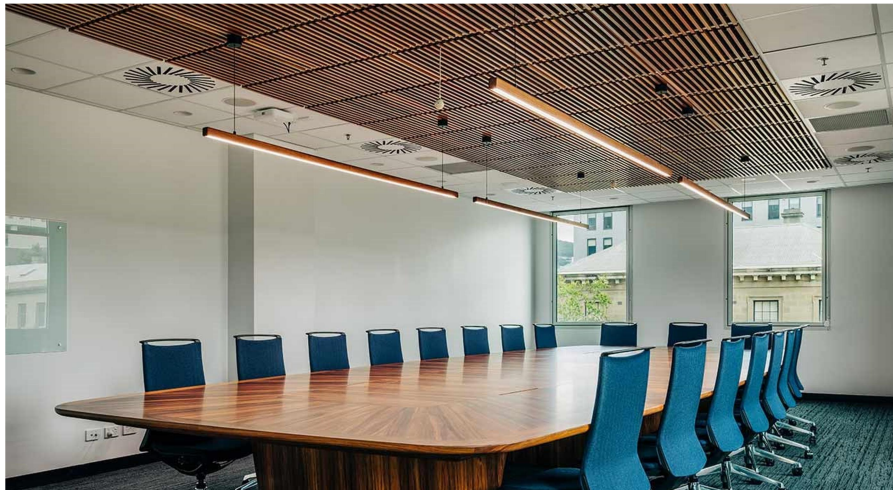

Reciclabilidad

La fabricación de los conjuntos **Citrus**, diseñados para el Medioambiente, han sido fabricados con un bajo consumo de energía, a partir de las botellas de plástico recicladas post consumo. Han sido diseñados para el desmontaje, con todos sus componentes fijados sin adhesivos o colas.