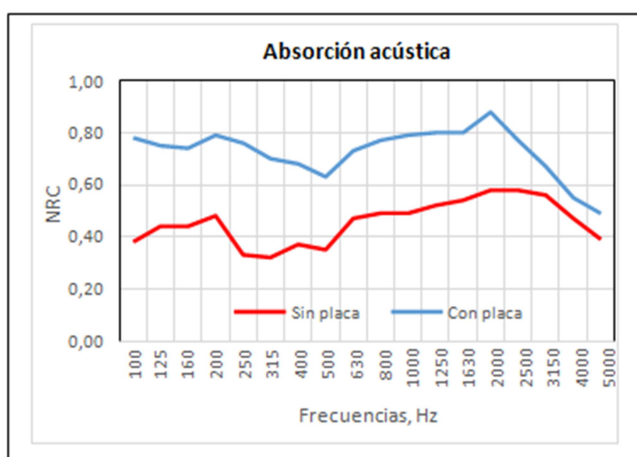

Los techos acústicos **Citrus** son decorativos, absorbentes y transforman con sencillez y rapidez cualquier espacio en un aspecto marcadamente lineal o multidireccional.

Especificaciones

- Naturaleza PET (60 % reciclado, resto no reciclado).
- Diseño perfiles U
- Unidades perfiles 8 ó 10 por conjunto
- Medidas perfiles 35 x 60 mm.
- Suspensión perfiles Placa de Pet.
- Dimensiones conjuntos 595 x 595 mm.
- 595 x 1195 mm.
- Reacción al fuego Bs2 d0.
- Medioambiente 100 % reciclable.
- Presentación Citrus PL: 8 perfiles 35 x 60 mm.
- Citrus PL 10: 10 perfiles 35 x 60 mm
- 3 techos por caja.

Absorción acústica							
Frecuencia (Hz)	125	250	500	1000	2000	4000	NRC
Citrus 8/PL(placa)	0,72	0,79	0,72	0,82	0,92	0,75	0,75
Citrus 10/PL (placa)	0,75	0,76	0,63	0,79	0,88	0,85	0,80

Según Norma ASTM ISO 354. Cámara de aire de 400 mm.