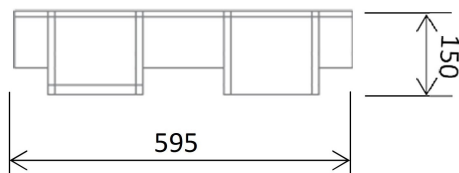

Alzado

Perfil

Perspectiva

Absorción acústica								
Frecuencia (Hz)	125	250	500	1000	2000	4000	NRC	α_w
Cúbico	0,12	0,33	0,76	1,00	0,99	0,94	0,75	0,76

Ensayo según Norma (ASTM C 423).

Propiedades

- Todos los techos Cúbico se suministran de serie con un panel absorbente de Pet. Esta placa potencia la capacidad absorbente del techo y se ha diseñado específicamente para complementar toda la gama de sistemas acústicos de techos y pared.
- El panel de Pet superior mejora significativamente la absorción a bajas frecuencias y, al mismo tiempo, reemplaza la necesidad de un aislamiento más voluminoso.
- Los techos Cúbico son ideales tanto para la absorción de las bajas como de las altas frecuencias y conseguir un excelente confort acústico.
- Los conjuntos de techo Cúbico son fáciles de manejar e instalar.

Información adicional

- Todos los techos Cúbico están disponibles en 7 acabados de colores sólidos.
- Proceso de instalación y montaje del conjunto simple y eficiente.
- Una vez instalados, los conjuntos pueden ser quitados con facilidad (por ejemplo para tener acceso a los servicios).
- Peso ligero: aproximadamente 3 kgs.

Toxicidad

El poliéster no es tóxico ni alergénico y se clasifica de la misma manera que la madera. Semper no contiene ningún producto químico de la Lista Roja (EPA, USA).

Reciclabilidad

Los techos Cúbico, diseñados para el medioambiente, su fabricación está basada en un bajo consumo de energía y están hechos de fibra poliéster totalmente reciclada. Han sido diseñados para el desmontaje, con todos sus componentes para ser fijados sin adhesivos o colas. El techo Cúbico es a su vez reciclable.