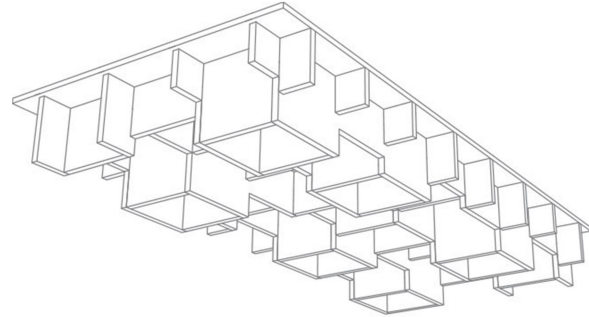

Perspectiva

Absorción acústica								
Frecuencia (Hz)	125	250	500	1000	2000	4000	NRC	α_w
Cúbico	0,12	0,33	0,76	1,00	0,99	0,94	0,75	0,76

Ensayo según Norma (ASTM C 423).

Propiedades

- Todos los techos Cúbico se suministran de serie con un panel absorbente de Pet. Esta placa potencia la capacidad absorbente del techo y se ha diseñado específicamente para complementar toda la gama de sistemas acústicos de techos y pared.
- El panel de Pet superior mejora significativamente la absorción a bajas frecuencias y, al mismo tiempo, reemplaza la necesidad de un aislamiento más voluminoso.
- Los techos Cúbico son ideales tanto para la absorción de las bajas como de las altas frecuencias y conseguir un excelente confort acústico.
- Los conjuntos de techo Cúbico son fáciles de manejar e instalar.

Información adicional

- Todos los techos Cúbico están disponibles en 7 acabados de colores sólidos.
- Proceso de instalación y montaje del conjunto simple y eficiente.
- Una vez instalados, los conjuntos pueden ser quitados con facilidad (por ejemplo para tener acceso a los servicios).
- Peso ligero: aproximadamente 3 kgs.

Toxicidad

El poliéster no es tóxico ni alergénico y se clasifica de la misma manera que la madera. Semper no contiene ningún producto químico de la Lista Roja (EPA, USA).

Reciclabilidad

Los techos Cúbico, diseñados para el medioambiente, su fabricación está basada en un bajo consumo de energía y están hechos de fibra poliéster totalmente reciclada. Han sido diseñados para el desmontaje, con todos sus componentes para ser fijados sin adhesivos o colas. El techo Cúbico es a su vez reciclable.