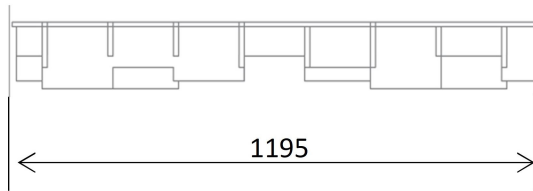

Alzado

Perfil

Perspectiva

Absorción acústica								
Frecuencia (Hz)	125	250	500	1000	2000	4000	NRC	α_w
Cúbico	0,12	0,33	0,76	1,00	0,99	0,94	0,75	0,76

Ensayo según Norma (ASTM C 423).

Propiedades

- Todos los techos Cúbico se suministran de serie con un panel absorbente de Pet. Esta placa potencia la capacidad absorbente del techo y se ha diseñado específicamente para complementar toda la gama de sistemas acústicos de techos y pared.
- El panel de Pet superior mejora significativamente la absorción a bajas frecuencias y, al mismo tiempo, reemplaza la necesidad de un aislamiento más voluminoso.
- Los techos Cúbico son ideales tanto para la absorción de las bajas como de las altas frecuencias y conseguir un excelente confort acústico.
- Los conjuntos de techo Cúbico son fáciles de manejar e instalar.

Información adicional

- Todos los techos Cúbico están disponibles en 7 acabados de colores sólidos.
- Proceso de instalación y montaje del conjunto simple y eficiente.
- Una vez instalados, los conjuntos pueden ser quitados con facilidad (por ejemplo para tener acceso a los servicios).
- Peso ligero: aproximadamente 3 kgs.

Toxicidad

El poliéster no es tóxico ni alergénico y se clasifica de la misma manera que la madera. Semper no contiene ningún producto químico de la Lista Roja (EPA, USA).

Reciclabilidad

Los techos Cúbico, diseñados para el medioambiente, su fabricación está basada en un bajo consumo de energía y están hechos de fibra poliéster totalmente reciclada. Han sido diseñados para el desmontaje, con todos sus componentes para ser fijados sin adhesivos o colas. El techo Cúbico es a su vez reciclable.