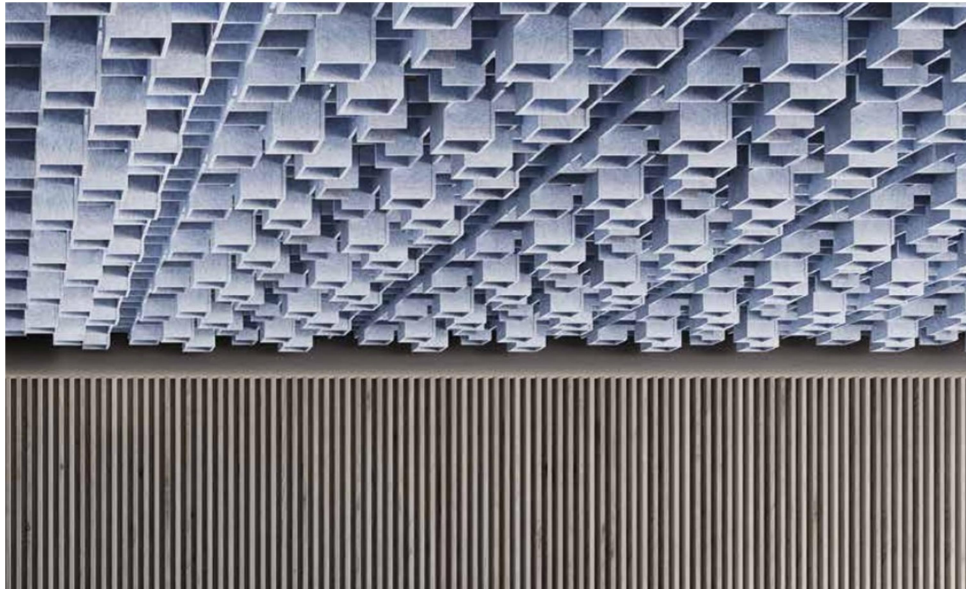

# CÚBICO

Techo modular en 3D

## Descripción

El techo modular y escultórico Cúbico está inspirado en los tradicionales difusores tipo Skyline con perfiles huecos a base de Pet acústico ligero para intensificar la difusión de las ondas del sonido en formas huecas. El resultado es un hermoso diseño de techo modular que logra un alto nivel de rendimiento absorbente en virtud de su forma, construcción y la combinación de los elementos cúbicos en forma de malla sónica.

Los diseños esculturales Cúbico son techos modulares creados con lamas partiendo de los paneles PET, desarrollados y fabricados por Petcom y que, a su vez, son absorbentes.

Los conjuntos escultóricos Cúbico también proporcionan un sistema de instalación simple y rápido, tanto para ser utilizados bajo cielo raso como en techos modulares suspendidos de perfilería convencional.